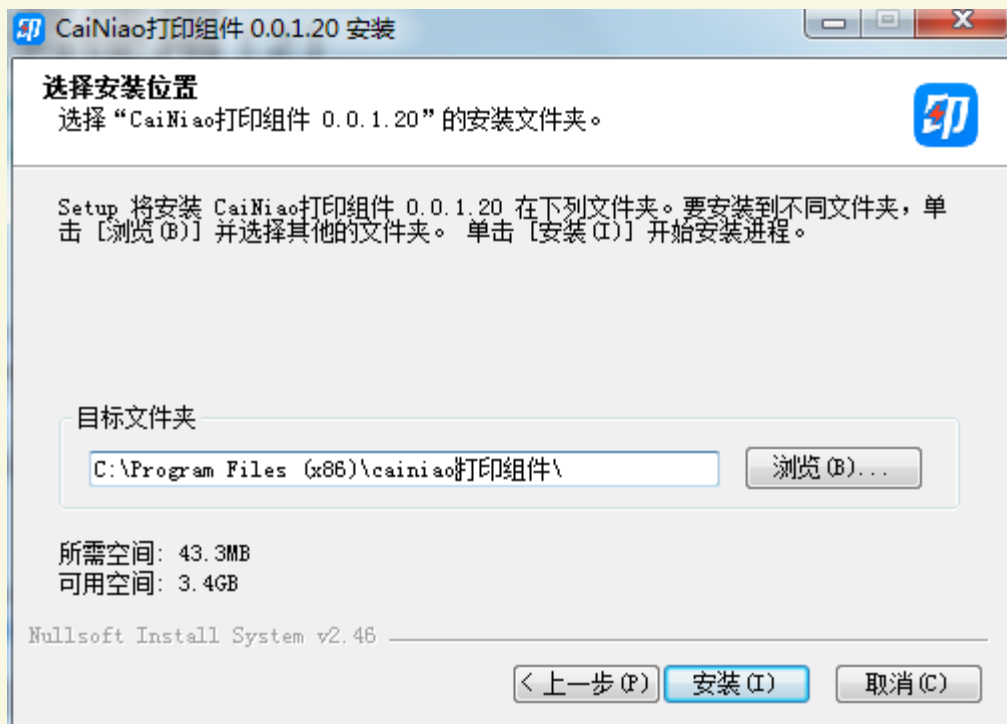

服务使用 (2)

打印组件

商家手册

安装组件

4. 点击“安装”